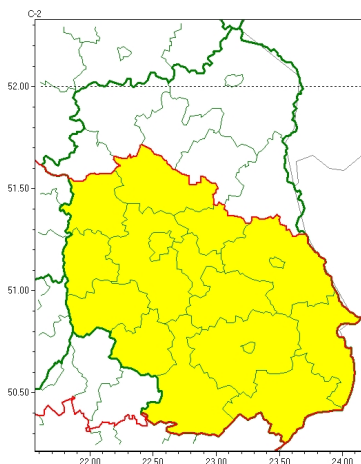

Zasięg ostrzeżeń w województwie

Opady marznące
2024-12-27 13:05

WOJEWÓDZTWO LUBELSKIE OSTRZEŻENIA METEOROLOGICZNE ZBIORCZO NR 308 WYKAZ OBOWIĄZUJĄCYCH OSTRZEŻEŃ o godz. 13:05 dnia 27.12.2024

Zjawisko/Stopień zagrożenia	Opady marznące/1
Obszar (w nawiasie numer ostrzeżenia dla powiatu)	powiaty: biłgorajski(148), Chełm(139), chełmski(139), hrubieszowski(143), janowski(145), krasnostawski(143), kraśnicki(141), lubartowski(125), lubelski(136), Lublin(136), łączyński(132), opolski(136), puławski(129), świdnicki(139), tomaszowski(149), zamojski(148), Zamość(148)
Ważność	od godz. 19:00 dnia 27.12.2024 do godz. 09:00 dnia 28.12.2024
Prawdopodobieństwo	75%
Przebieg	Prognozowane są słabe opady marznącej mżawki powodujące gołoledź.
SMS	IMGW-PIB OSTRZEGA: MARZNAĆEOPADY/1 lubelskie (17 powiatów) od 19:00/27.12 do 09:00/28.12.2024 marznące opady, drogi śliskie. Dotyczy powiatów: biłgorajski, Chełm, chełmski, hrubieszowski, janowski, krasnostawski, kraśnicki, lubartowski, lubelski, Lublin, łączyński, opolski, puławski, świdnicki, tomaszowski, zamojski i Zamość.
RSO	Woj. lubelskie (17 powiatów), IMGW-PIB wydał ostrzeżenie pierwszego stopnia o opadach marznących
Uwagi	Brak.