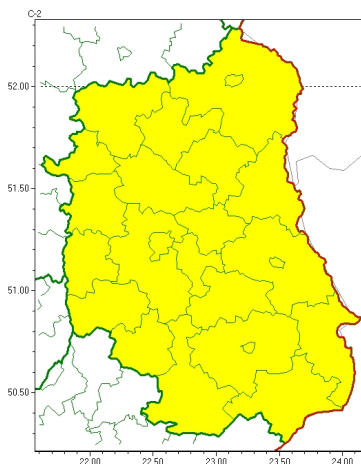

### Zasięg ostrzeżeń w województwie

Gęsta mgła  
2024-10-24 11:33

**WOJEWÓDZTWO LUBELSKIE**  
**OSTRZEŻENIA METEOROLOGICZNE ZBIORCZO NR 259**  
**WYKAZ OBOWIĄZUJĄCYCH OSTRZEŻEŃ**  
**o godz. 11:33 dnia 24.10.2024**

Zjawisko/Stopień zagrożenia	Gęsta mgła/l
Obszar (w nawiasie numer ostrzeżenia dla powiatu)	powiaty: bialski(98), Biała Podlaska(98), biłgorajski(119), Chełm(112), chełmski(112), hrubieszowski(115), janowski(116), krasnostawski(115), krańcicki(113), lubartowski(102), lubelski(108), Lublin(108), Łęczyski(107), łukowski(102), opolski(111), parczewski(104), puławski(105), radzyński(101), rycki(100), widnicki(111), tomaszowski(119), włodawski(105), zamojski(118), Zamość(118)
Ważność	od godz. 23:00 dnia 24.10.2024 do godz. 10:15 dnia 25.10.2024
Prawdopodobieństwo	80%
Przebieg	Prognozuje się gęste mgły, miejscami ograniczające widzialność poniżej 200 m.
SMS	IMGW-PIB OSTRZEŻENIA: MGŁA/l lubelskie (wszystkie powiaty) od 23:00/24.10 do 10:15/25.10.2024 widzialność 200 m. Dotyczy powiatów: wszystkie powiaty.
RSO	Woj. lubelskie (wszystkie powiaty), IMGW-PIB wydał ostrzeżenie pierwszego stopnia o silnych mgłach
Uwagi	Brak.