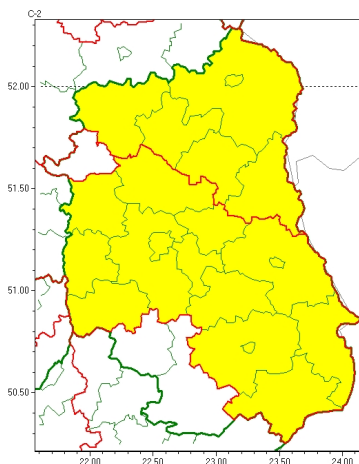

Zasięg ostrzeżeń w województwie

Opady marznące
2024-01-10 21:18

WOJEWÓDZTWO LUBELSKIE OSTRZEŻENIA METEOROLOGICZNE ZBIORCZO NR 14 WYKAZ OBOWIĄZUJĄCYCH OSTRZEŻEŃ o godz. 21:18 dnia 10.01.2024

| Zjawisko/Stopień zagrożenia | Opady marznące/1 |
|---|--|
| Obszar (w nawiasie numer ostrzeżenia dla powiatu) | powiaty: Chełm(5), chełmski(5), hrubieszowski(7), krasnostawski(4), krańcicki(6), lubartowski(5), lubelski(4), Lublin(4), Łęczycki(5), opolski(4), puławski(4), widnicki(4), tomaszowski(6), zamojski(6), Zamość(6) |
| Ważność | od godz. 08:00 dnia 11.01.2024 do godz. 16:00 dnia 11.01.2024 |
| Prawdopodobieństwo | 70% |
| Przebieg | Prognozuje się wystąpienie lokalnie słabych opadów marznących w postaci lekkiego lub słabego deszczu, powodujących gołoledź. Opady nie będą występowały ciągłe, a mogą pojawiać się jedynie okresami. |
| SMS | IMGW-PIB OSTRZEŻENIA: MARZĄCE OPADY/1 lubelskie (15 powiatów) od 08:00/11.01 do 16:00/11.01.2024 marznące opady, drogi liskie. Dotyczy powiatów: Chełm, chełmski, hrubieszowski, krasnostawski, krańcicki, lubartowski, lubelski, Lublin, Łęczycki, opolski, puławski, widnicki, tomaszowski, zamojski i Zamość. |
| RSO | Woj. lubelskie (15 powiatów), IMGW-PIB wydał ostrzeżenie pierwszego stopnia o opadach marzących |
| Uwagi | Brak. |
| Zjawisko/Stopień zagrożenia | Opady marznące/1 |
| Obszar (w nawiasie numer ostrzeżenia dla powiatu) | powiaty: bialski(5), Biała Podlaska(5), łukowski(4), parczewski(5), radzycki(4), włodawski(5) |
| Ważność | od godz. 21:00 dnia 10.01.2024 do godz. 11:00 dnia 11.01.2024 |