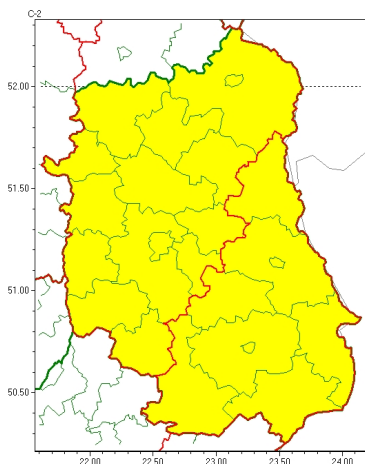

Zasięg ostrzeżeń w województwie

Oblodzenie
2023-12-22 19:47

Silny wiatr
2023-12-22 19:47

WOJEWÓDZTWO LUBELSKIE OSTRZEŻENIA METEOROLOGICZNE ZBIORCZO NR 239 WYKAZ OBOWIĄZUJĄCYCH OSTRZEŻEŃ o godz. 19:47 dnia 22.12.2023

Zjawisko/Stopień zagrożenia	Oblodzenie/1
Obszar (w nawiasie numer ostrzeżenia dla powiatu)	powiaty: bialski(95), Biała Podlaska(95), biłgorajski(115), Chełm(103), chełmski(103), hrubieszowski(113), janowski(112), krasnostawski(108), krańcicki(103), lubartowski(95), lubelski(102), Lublin(102), Łęczyński(97), łukowski(93), opolski(95), parczewski(92), puławski(93), radzyński(92), rycki(93), widnicki(105), tomaszowski(115), włodawski(96), zamojski(115), Zamość(115)
Ważność	od godz. 21:00 dnia 22.12.2023 do godz. 08:00 dnia 23.12.2023
Prawdopodobieństwo	80%
Przebieg	Prognozuje się zamarzanie mokrej nawierzchni dróg i chodników po opadach deszczu, deszczu ze mrogiem i mokrego niegu powodujących częściowe oblodzenie. Temperatura minimalna około od -3°C do -1°C, temperatura minimalna przy gruncie około -4°C.
SMS	IMGW-PIB OSTRZEŻENIE: OBLODZENIE/1 lubelskie (wszystkie powiaty) od 21:00/22.12 do 08:00/23.12.2023 temp. min. od -3 st. do -1 st., przy gruncie do -4 st., lisko. Dotyczy powiatów: wszystkie powiaty.
RSO	Woj. lubelskie (wszystkie powiaty), IMGW-PIB wydał ostrzeżenie pierwszego stopnia o oblodzeniu
Uwagi	Brak.
Zjawisko/Stopień zagrożenia	Silny wiatr/1 ZMIANA
Obszar (w nawiasie numer ostrzeżenia dla powiatu)	powiaty: bialski(94), Biała Podlaska(94), janowski(111), krańcicki(102), lubartowski(94), lubelski(101), Lublin(101), Łęczyński(96), łukowski(92), opolski(94), parczewski(91), puławski(92), radzyński(91), rycki(92), widnicki(104)