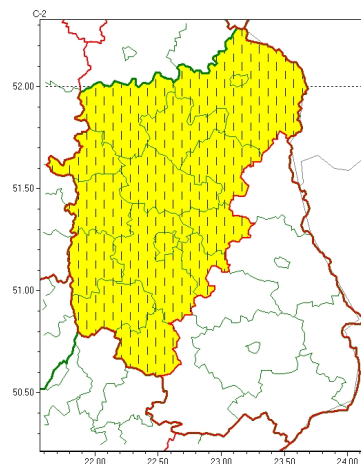

Zasięg ostrzeżeń w województwie

Oblodzenie
2023-12-22 19:47

Silny wiatr
2023-12-22 19:47

WOJEWÓDZTWO LUBELSKIE OSTRZEŻENIA METEOROLOGICZNE ZBIORCZO NR 239 WYKAZ OBOWIĄZUJĄCYCH OSTRZEŻEŃ o godz. 19:47 dnia 22.12.2023

Zjawisko/Stopień zagrożenia	Oblodzenie/1
Obszar (w nawiasie numer ostrzeżenia dla powiatu)	powiaty: bialski(95), Biała Podlaska(95), biłgorajski(115), Chełm(103), chełmski(103), hrubieszowski(113), janowski(112), krasnostawski(108), krańcicki(103), lubartowski(95), lubelski(102), Lublin(102), Łęczyński(97), łukowski(93), opolski(95), parczewski(92), puławski(93), radzyński(92), rycki(93), widnicki(105), tomaszowski(115), włodawski(96), zamojski(115), Zamość(115)
Ważność	od godz. 21:00 dnia 22.12.2023 do godz. 08:00 dnia 23.12.2023
Prawdopodobieństwo	80%
Przebieg	Prognozuje się zamarzanie mokrej nawierzchni dróg i chodników po opadach deszczu, deszczu ze mrogiem i mokrego niegu powodujących częściowe oblodzenie. Temperatura minimalna około od -3°C do -1°C, temperatura minimalna przy gruncie około -4°C.
SMS	IMGW-PIB OSTRZEŻENIE: OBLODZENIE/1 lubelskie (wszystkie powiaty) od 21:00/22.12 do 08:00/23.12.2023 temp. min. od -3 st. do -1 st., przy gruncie do -4 st., lisko. Dotyczy powiatów: wszystkie powiaty.
RSO	Woj. lubelskie (wszystkie powiaty), IMGW-PIB wydał ostrzeżenie pierwszego stopnia o oblodzeniu
Uwagi	Brak.
Zjawisko/Stopień zagrożenia	Silny wiatr/1 ZMIANA
Obszar (w nawiasie numer ostrzeżenia dla powiatu)	powiaty: bialski(94), Biała Podlaska(94), janowski(111), krańcicki(102), lubartowski(94), lubelski(101), Lublin(101), Łęczyński(96), łukowski(92), opolski(94), parczewski(91), puławski(92), radzyński(91), rycki(92), widnicki(104)