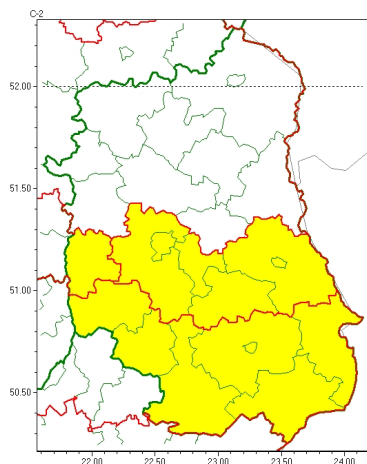

### Zasięg ostrzeżeń w województwie

Oblodzenie  
2023-11-21 13:22

Opady marznące  
2023-11-21 13:22

## WOJEWÓDZTWO LUBELSKIE OSTRZEŻENIA METEOROLOGICZNE ZBIORCZO NR 205 WYKAZ OBOWIĄZUJĄCYCH OSTRZEŻEŃ o godz. 13:22 dnia 21.11.2023

Zjawisko/Stopień zagrożenia	Opady mroźne/1
Obszar (w nawiasie numer ostrzeżenia dla powiatu)	powiaty: bialski(82), Biała Podlaska(82), Chełm(90), chełmski(90), krasnostawski(95), lubartowski(82), lubelski(88), Lublin(88), Łęczyski(84), łukowski(81), parczewski(80), puławski(81), radzyński(79), rycki(81), widnicki(91), włodawski(85)
Ważność	od godz. 13:30 dnia 21.11.2023 do godz. 16:00 dnia 21.11.2023
Prawdopodobieństwo	80%
Przebieg	Obserwuje się i nadal prognozowane są słabe opady mroźnego deszczu oraz młotki powodujące gołolędy.
SMS	IMGW-PIB OSTRZEŻENIA: MROŹNE OPADY/1 lubelskie (16 powiatów) od 13:30/21.11 do 16:00/21.11.2023 mroźne opady, drogi liskie. Dotyczy powiatów: bialski, Biała Podlaska, Chełm, chełmski, krasnostawski, lubartowski, lubelski, Lublin, Łęczyski, łukowski, parczewski, puławski, radzyński, rycki, widnicki i włodawski.
RSO	Woj. lubelskie (16 powiatów), IMGW-PIB wydał ostrzeżenie pierwszego stopnia o opadach mroźnych
Uwagi	Brak.
Zjawisko/Stopień zagrożenia	Oblodzenie/1
Obszar (w nawiasie numer ostrzeżenia dla powiatu)	powiaty: biłgorajski(100), Chełm(89), chełmski(89), hrubieszowski(98), janowski(97), krasnostawski(94), krańcicki(89), lubelski(87), Lublin(87), opolski(82), widnicki(90), tomaszowski(100), zamojski(100), Zamość (100)
Ważność	od godz. 16:00 dnia 21.11.2023 do godz. 09:00 dnia 22.11.2023