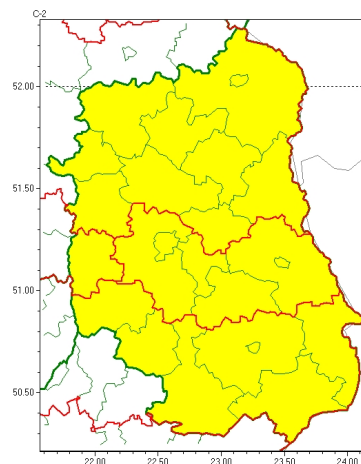

### Zasięg ostrzeżeń w województwie

Oblodzenie  
2023-11-21 13:22

Opady marznące  
2023-11-21 13:22

## WOJEWÓDZTWO LUBELSKIE OSTRZEŻENIA METEOROLOGICZNE ZBIORCZO NR 205 WYKAZ OBOWIĄZUJĄCYCH OSTRZEŻEŃ o godz. 13:22 dnia 21.11.2023

Zjawisko/Stopień zagrożenia	Opady mroźne/1
Obszar (w nawiasie numer ostrzeżenia dla powiatu)	powiaty: bialski(82), Biała Podlaska(82), Chełm(90), chełmski(90), krasnostawski(95), lubartowski(82), lubelski(88), Lublin(88), Łęczyski(84), łukowski(81), parczewski(80), puławski(81), radzyński(79), rycki(81), widnicki(91), włodawski(85)
Ważność	od godz. 13:30 dnia 21.11.2023 do godz. 16:00 dnia 21.11.2023
Prawdopodobieństwo	80%
Przebieg	Obserwuje się i nadal prognozowane są słabe opady mroźnego deszczu oraz młotki powodujące gołolędy.
SMS	IMGW-PIB OSTRZEŻENIA: MROŹNE OPADY/1 lubelskie (16 powiatów) od 13:30/21.11 do 16:00/21.11.2023 mroźne opady, drogi liskie. Dotyczy powiatów: bialski, Biała Podlaska, Chełm, chełmski, krasnostawski, lubartowski, lubelski, Lublin, Łęczyski, łukowski, parczewski, puławski, radzyński, rycki, widnicki i włodawski.
RSO	Woj. lubelskie (16 powiatów), IMGW-PIB wydał ostrzeżenie pierwszego stopnia o opadach mroźnych
Uwagi	Brak.
Zjawisko/Stopień zagrożenia	Oblodzenie/1
Obszar (w nawiasie numer ostrzeżenia dla powiatu)	powiaty: biłgorajski(100), Chełm(89), chełmski(89), hrubieszowski(98), janowski(97), krasnostawski(94), krańcicki(89), lubelski(87), Lublin(87), opolski(82), widnicki(90), tomaszowski(100), zamojski(100), Zamość (100)
Ważność	od godz. 16:00 dnia 21.11.2023 do godz. 09:00 dnia 22.11.2023