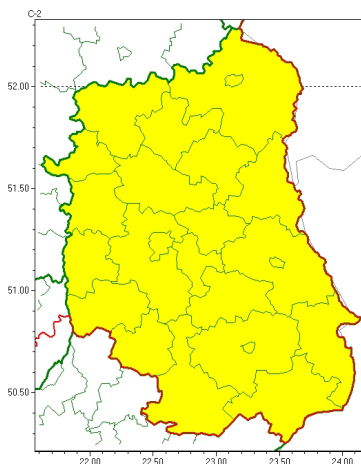

Zasięg ostrzeżeń w województwie

Silny wiatr
2023-10-06 11:44

WOJEWÓDZTWO LUBELSKIE
OSTRZEŻENIA METEOROLOGICZNE ZBIORCZO NR 187
WYKAZ OBOWIĄZUJĄCYCH OSTRZEŻEŃ
o godz. 11:44 dnia 06.10.2023

Zjawisko/Stopień zagrożenia	Silny wiatr/1
Obszar (w nawiasie numer ostrzeżenia dla powiatu)	powiaty: bialski(75), Biała Podlaska(75), biłgorajski(92), Chełm(81), chełmski(81), hrubieszowski(90), janowski(89), krasnostawski(86), krańcowski(82), lubartowski(75), lubelski(80), Lublin(80), Łęczyski(77), łukowski(75), opolski(75), parczewski(74), puławski(74), radzyński(73), rycki(74), widnicki(82), tomaszowski(92), włodawski(79), zamojski(92), Zamość(92)
Ważność	od godz. 06:00 dnia 07.10.2023 do godz. 17:00 dnia 07.10.2023
Prawdopodobieństwo	80%
Przebieg	Prognozuje się wystąpienie silnego wiatru o średniej prędkości do 35 km/h, w porywach do 80 km/h, z kierunków zachodnich.
SMS	IMGW-PIB OSTRZEŻEGA: WIATR/1 lubelskie (wszystkie powiaty) od 06:00/07.10 do 17:00/07.10.2023 prędkość do 35 km/h, porywy do 80 km/h, kierunki zachodnie. Dotyczy powiatów: wszystkie powiaty.
RSO	Woj. lubelskie (wszystkie powiaty), IMGW-PIB wydał ostrzeżenie pierwszego stopnia o silnym wietrze
Uwagi	Ze względu na dynamiczną sytuację pogody ostrzeżenie może ulec zmianie.