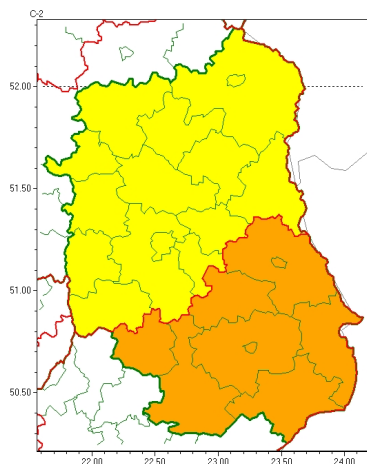

Zasięg ostrzeżeń w województwie

Burze z gradem  
2023-08-19 06:07

Upał  
2023-08-19 06:07

**WOJEWÓDZTWO LUBELSKIE**  
**OSTRZEŻENIA METEOROLOGICZNE ZBIORCZO NR 159**  
**WYKAZ OBSZARÓW ZUJCIWYCH OSTRZEŻENIOM**  
**o godz. 06:07 dnia 19.08.2023**

<b>Zjawisko/Stopień zagrożenia</b>	Burze z gradem/1
<b>Obszar (w nawiasie numer ostrzeżenia dla powiatu)</b>	powiaty: bialski(64), Biała Podlaska(64), krańcicki(71), lubartowski(64), lubelski(68), Lublin(68), Łęczycki(65), łukowski(64), opolski(64), parczewski(63), puławski(63), radzycki(62), rycki(63), widnicki(70), włodawski(67)
<b>Ważność</b>	od godz. 12:00 dnia 19.08.2023 do godz. 24:00 dnia 19.08.2023
<b>Prawdopodobieństwo</b>	80%
<b>Przebieg</b>	Prognozowane są burze, którym miejscami będą towarzyszyć silne opady deszczu od 20 mm do 35 mm oraz porywy wiatru do 65 km/h. Miejscami grad.
<b>SMS</b>	IMGW-PIB OSTRZEŻENIA: BURZE Z GRADEM/1 lubelskie (15 powiatów) od 12:00/19.08 do 24:00/19.08.2023 deszcz 35 mm, grad, porywy 65 km/h. Dotyczy powiatów: bialski, Biała Podlaska, krańcicki, lubartowski, lubelski, Lublin, Łęczycki, łukowski, opolski, parczewski, puławski, radzycki, rycki, widnicki i włodawski.
<b>RSO</b>	Woj. lubelskie (15 powiatów), IMGW-PIB wydał ostrzeżenie pierwszego stopnia o burzach z gradem
<b>Uwagi</b>	Brak.
<b>Zjawisko/Stopień zagrożenia</b>	Burze z gradem/2
<b>Obszar (w nawiasie numer ostrzeżenia dla powiatu)</b>	powiaty: biłgorajski(78), Chełm(69), chełmski(69), hrubieszowski(78), janowski(76), krasnostawski(74), tomaszowski(80), zamojski(79), Zamość(79)
<b>Ważność</b>	od godz. 12:00 dnia 19.08.2023 do godz. 24:00 dnia 19.08.2023
<b>Prawdopodobieństwo</b>	80%