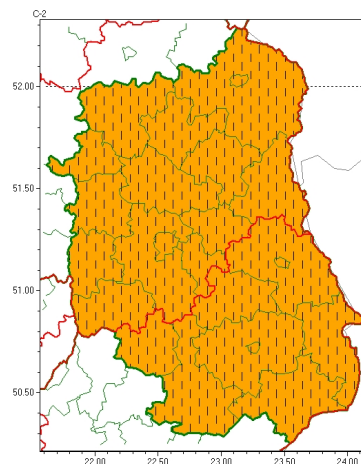

Zasięg ostrzeżeń w województwie

Burze z gradem  
2023-08-19 06:07

Upał  
2023-08-19 06:07

**WOJEWÓDZTWO LUBELSKIE**  
**OSTRZEŻENIA METEOROLOGICZNE ZBIORCZO NR 159**  
**WYKAZ OBSZARÓW ZUJCIWYCH OSTRZEŻENIOM**  
**o godz. 06:07 dnia 19.08.2023**

<b>Zjawisko/Stopień zagrożenia</b>	Burze z gradem/1
<b>Obszar (w nawiasie numer ostrzeżenia dla powiatu)</b>	powiaty: bialski(64), Biała Podlaska(64), krańcicki(71), lubartowski(64), lubelski(68), Lublin(68), Łęczycki(65), łukowski(64), opolski(64), parczewski(63), puławski(63), radzycki(62), rycki(63), widnicki(70), włodawski(67)
<b>Ważność</b>	od godz. 12:00 dnia 19.08.2023 do godz. 24:00 dnia 19.08.2023
<b>Prawdopodobieństwo</b>	80%
<b>Przebieg</b>	Prognozowane są burze, którym miejscami będą towarzyszyć silne opady deszczu od 20 mm do 35 mm oraz porywy wiatru do 65 km/h. Miejscami grad.
<b>SMS</b>	IMGW-PIB OSTRZEŻENIA: BURZE Z GRADEM/1 lubelskie (15 powiatów) od 12:00/19.08 do 24:00/19.08.2023 deszcz 35 mm, grad, porywy 65 km/h. Dotyczy powiatów: bialski, Biała Podlaska, krańcicki, lubartowski, lubelski, Lublin, Łęczycki, łukowski, opolski, parczewski, puławski, radzycki, rycki, widnicki i włodawski.
<b>RSO</b>	Woj. lubelskie (15 powiatów), IMGW-PIB wydał ostrzeżenie pierwszego stopnia o burzach z gradem
<b>Uwagi</b>	Brak.
<b>Zjawisko/Stopień zagrożenia</b>	Burze z gradem/2
<b>Obszar (w nawiasie numer ostrzeżenia dla powiatu)</b>	powiaty: biłgorajski(78), Chełm(69), chełmski(69), hrubieszowski(78), janowski(76), krasnostawski(74), tomaszowski(80), zamojski(79), Zamość(79)
<b>Ważność</b>	od godz. 12:00 dnia 19.08.2023 do godz. 24:00 dnia 19.08.2023
<b>Prawdopodobieństwo</b>	80%