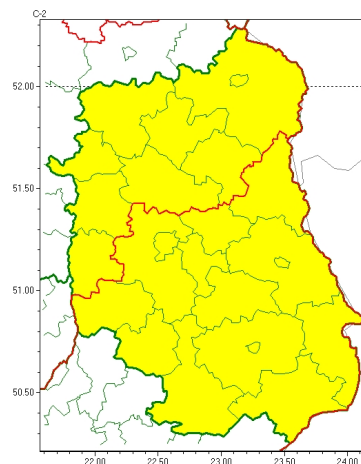

Zasięg ostrzeżeń w województwie

Intensywne opady deszczu
2023-03-27 11:28

Przymrozki
2023-03-27 11:28

WOJEWÓDZTWO LUBELSKIE
OSTRZEŻENIA METEOROLOGICZNE ZBIORCZO NR 49
WYKAZ OBSZARÓW NA CYCHOSTRZEŻENIE
o godz. 11:28 dnia 27.03.2023

Zjawisko/Stopień zagrożenia	Przymrozki/1
Obszar (w nawiasie numer ostrzeżenia dla powiatu)	powiaty: bialski(19), Biała Podlaska(19), biłgorajski(27), Chełm(22), chełmski(22), hrubieszowski(26), janowski(27), krasnostawski(24), krańcicki(26), lubartowski(22), lubelski(24), Lublin(24), Łęczyski(21), łukowski(20), opolski(22), parczewski(20), puławski(21), radzyński(19), rycki(21), widnicki(24), tomaszowski(26), włodawski(21), zamojski(27), Zamość (27)
Ważność	od godz. 21:00 dnia 27.03.2023 do godz. 10:00 dnia 29.03.2023
Prawdopodobieństwo	80%
Przebieg	Prognozowany jest spadek temperatury powietrza poniżej 0°C. Temperatura minimalna w nocy od -5°C do -3°C, przy gruncie od -8°C do -4°C. Temperatura maksymalna we wtorek od 2°C do 4°C.
SMS	IMGW-PIB OSTRZEŻENIA: PRZYMROZKI/1 lubelskie (wszystkie powiaty) od 21:00/27.03 do 10:00/29.03.2023 temp. min -5 st., przy gruncie -8 st. Dotyczy powiatów: wszystkie powiaty.
RSO	Woj. lubelskie (wszystkie powiaty), IMGW-PIB wydał ostrzeżenia pierwszego stopnia o przymrozkach
Uwagi	Brak.
Zjawisko/Stopień zagrożenia	Intensywne opady deszczu/1
Obszar (w nawiasie numer ostrzeżenia dla powiatu)	powiaty: biłgorajski(26), Chełm(21), chełmski(21), hrubieszowski(25), janowski(26), krasnostawski(23), krańcicki(25), lubelski(23), Lublin(23), Łęczyski(20), widnicki(23), tomaszowski(25), włodawski(20), zamojski(26), Zamość (26)