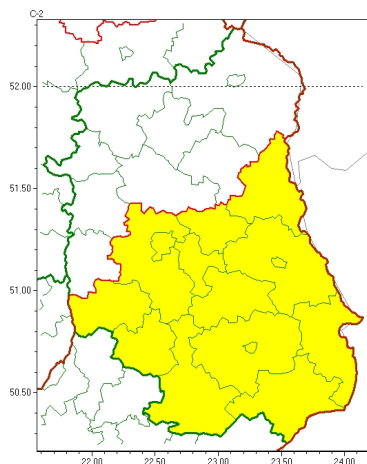

Zasięg ostrzeżeń w województwie

Intensywne opady deszczu
2023-03-27 11:28

Przymrozki
2023-03-27 11:28

WOJEWÓDZTWO LUBELSKIE
OSTRZEŻENIA METEOROLOGICZNE ZBIORCZO NR 49
WYKAZ OBSZARÓW NA CYCHOSTRZEŻENIE
o godz. 11:28 dnia 27.03.2023

Zjawisko/Stopień zagrożenia	Przymrozki/1
Obszar (w nawiasie numer ostrzeżenia dla powiatu)	powiaty: bialski(19), Biała Podlaska(19), biłgorajski(27), Chełm(22), chełmski(22), hrubieszowski(26), janowski(27), krasnostawski(24), krańcicki(26), lubartowski(22), lubelski(24), Lublin(24), Łęczyski(21), łukowski(20), opolski(22), parczewski(20), puławski(21), radzyński(19), rycki(21), widnicki(24), tomaszowski(26), włodawski(21), zamojski(27), Zamość (27)
Ważność	od godz. 21:00 dnia 27.03.2023 do godz. 10:00 dnia 29.03.2023
Prawdopodobieństwo	80%
Przebieg	Prognozowany jest spadek temperatury powietrza poniżej 0°C. Temperatura minimalna w nocy od -5°C do -3°C, przy gruncie od -8°C do -4°C. Temperatura maksymalna we wtorek od 2°C do 4°C.
SMS	IMGW-PIB OSTRZEŻENIA: PRZYMROZKI/1 lubelskie (wszystkie powiaty) od 21:00/27.03 do 10:00/29.03.2023 temp. min -5 st., przy gruncie -8 st. Dotyczy powiatów: wszystkie powiaty.
RSO	Woj. lubelskie (wszystkie powiaty), IMGW-PIB wydał ostrzeżenia pierwszego stopnia o przymrozkach
Uwagi	Brak.
Zjawisko/Stopień zagrożenia	Intensywne opady deszczu/1
Obszar (w nawiasie numer ostrzeżenia dla powiatu)	powiaty: biłgorajski(26), Chełm(21), chełmski(21), hrubieszowski(25), janowski(26), krasnostawski(23), krańcicki(25), lubelski(23), Lublin(23), Łęczyski(20), widnicki(23), tomaszowski(25), włodawski(20), zamojski(26), Zamość (26)