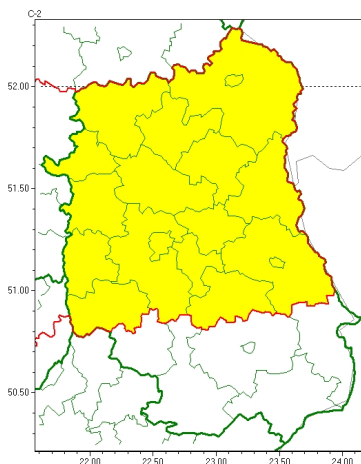

Zasięg ostrzeżeń w województwie

Opady mroźne
2023-01-28 10:47

WOJEWÓDZTWO LUBELSKIE
OSTRZEŻENIA METEOROLOGICZNE ZBIORCZO NR 17
WYKAZ OBSZARÓW ZUSIĘGU OSTRZEŻENIA
o godz. 10:47 dnia 28.01.2023

Zjawisko/Stopień zagrożenia	Opady mroźne/1
Obszar (w nawiasie numer ostrzeżenia dla powiatu)	powiaty: bialski(7), Biała Podlaska(7), Chełm(8), chełmski(8), krasnostawski(9), krańcicki(9), lubartowski(10), lubelski(9), Lublin(9), Łęczyski(9), łukowski(7), opolski(8), parczewski(8), puławski(8), radzyński(7), rycki(7), widnicki(9), włodawski(8)
Ważność	od godz. 11:00 dnia 28.01.2023 do godz. 20:00 dnia 28.01.2023
Prawdopodobieństwo	75%
Przebieg	Miejscami obserwuje się i prognozuje dalsze występowanie słabych opadów mroźnych, które mogą powodować powstanie śniegu.
SMS	IMGW-PIB OSTRZEŻENIA: MROŻNE OPADY/1 lubelskie (18 powiatów) od 11:00/28.01 do 20:00/28.01.2023 mroźne opady, drogi liskie. Dotyczy powiatów: bialski, Biała Podlaska, Chełm, chełmski, krasnostawski, krańcicki, lubartowski, lubelski, Lublin, Łęczyski, łukowski, opolski, parczewski, puławski, radzyński, rycki, widnicki i włodawski.
RSO	Woj. lubelskie (18 powiatów), IMGW-PIB wydał ostrzeżenie pierwszego stopnia o opadach mroźnych
Uwagi	Brak.